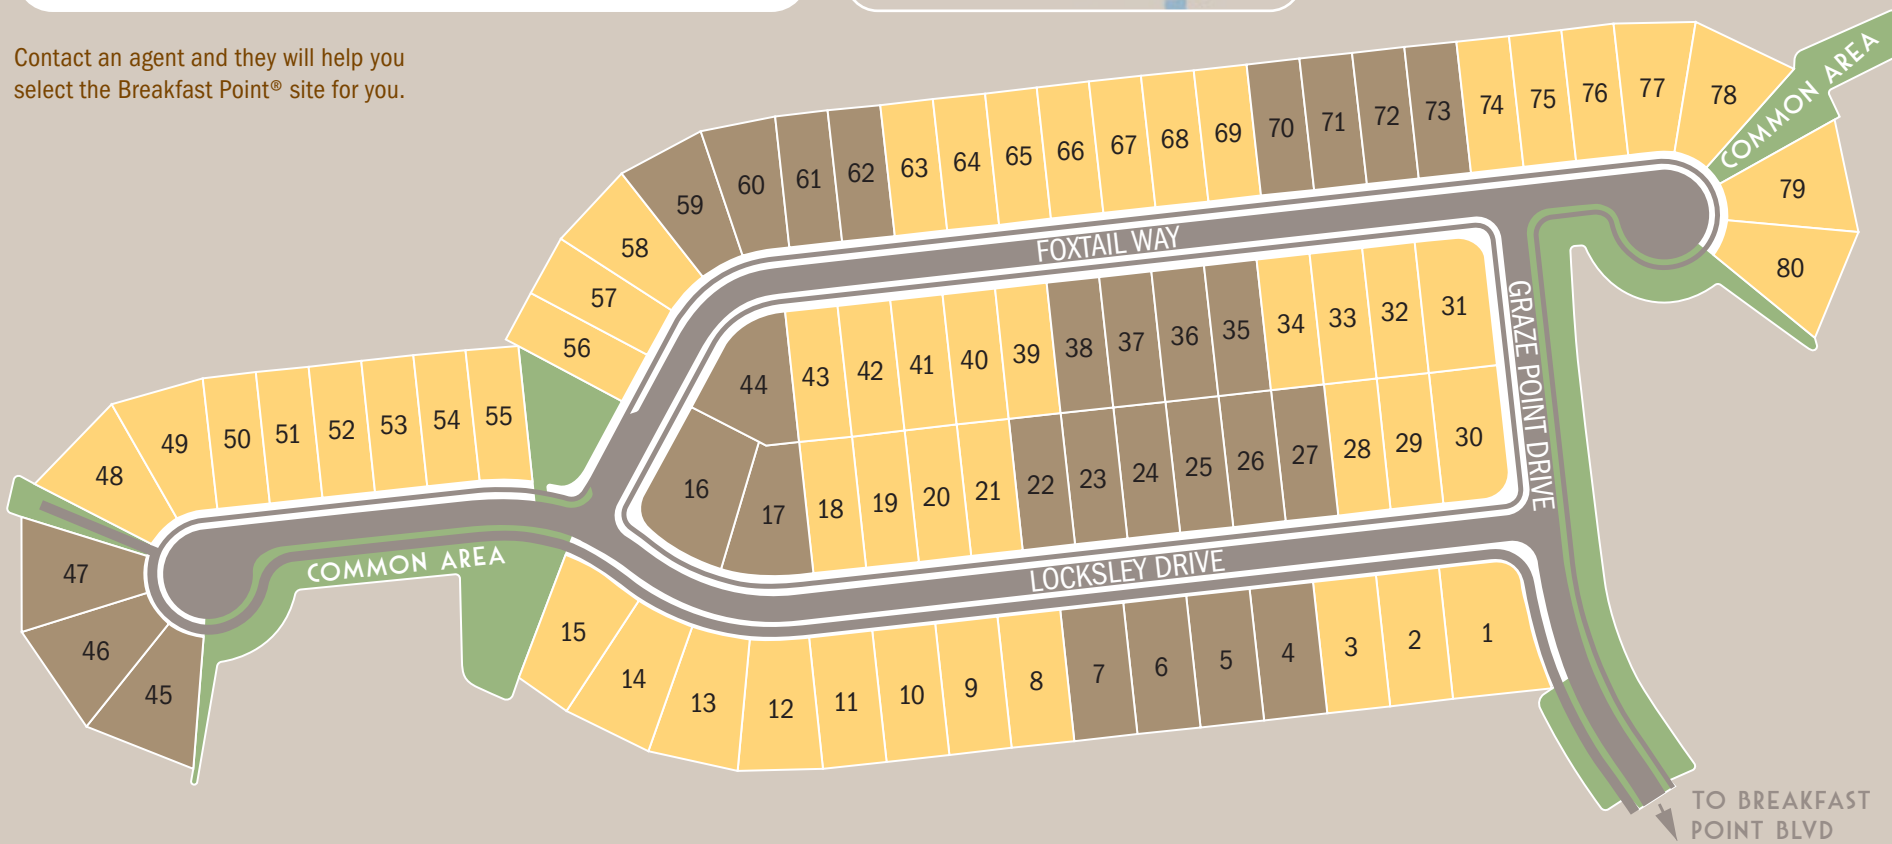

**BUILDER
LOTS**

**Samuel Taylor
HOMES**
850.588.4395

SHC
SOUTHERN COASTAL HOMES
850.769.8326

Contact an agent and they will help you select the Breakfast Point® site for you.